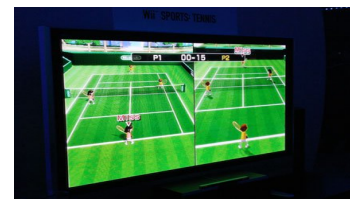

# WII-CONSOLE

Door het gebruik van draadloze controllers en bewegingssensoren veroorzaakte Nintendo met de Wii voor de gamers een ware revolutie.

32 inch lcd

**Opbouwtijd :**

10 min

**Capaciteit :**

+/- 20 spelers/uur

**Controllers :**

standaard 2 controllers (1 blauwe + 1 roze) incl batterijen

**Software :**