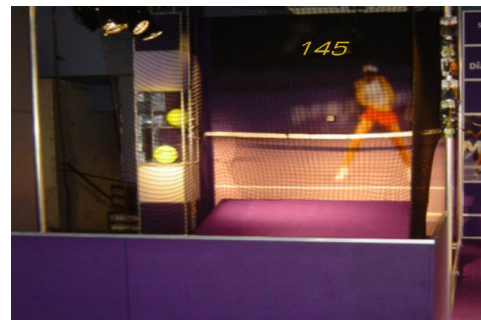

De speler slaat op in de richting van een net waarop een netband is aangericht en die bij benadering de juiste balrichting aangeeft. Daarachter bevindt zich de snelheidsmeter.

en net zorgt ervoor dat de bal bij zijn eerste contact bijna volledig afgeremd wordt. Dit net is opgehangen in de kooi zodanig dat de bal de kooi zelf nooit kan raken.

Een wandje achter de speler zorgt ervoor dat de omstaanders op veilige afstand blijven.

Door het hellend vloeroppervlak keren de ballen steeds terug. Ook daaronder is een zacht materiaal aangebracht om de bal af te remmen.

Technische specificaties :

Dimensions : Breedte 250 cm x 500 cm Diep x 390 cm Hoog

Power consumption : 900 Watts, 220-240 volts, 1500 Watts with lighting

Installation time : 60-90 mins

Capacity : 150 players/hour (1 ball per player)/90 players (2 balls per player)